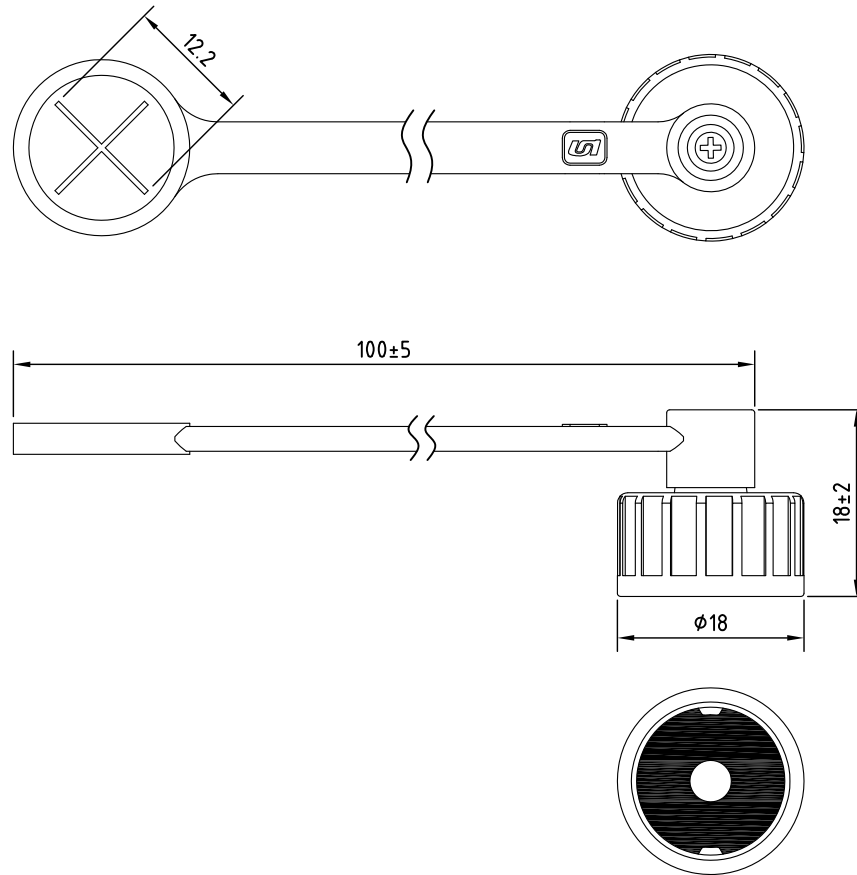

REV.	Description	Date
1	cable tie dimensions revised	2018/9/3
2	dimensions revised	2020/2/5

RoHS
TOLERANCE ± 0.5

5	Screw	SUS	
4	Washer	SUS	
3	Cable tie	PVC	
2	Pad	Rubber	
1	Cap	PA	
Item	Description	Material	Treat & Remark